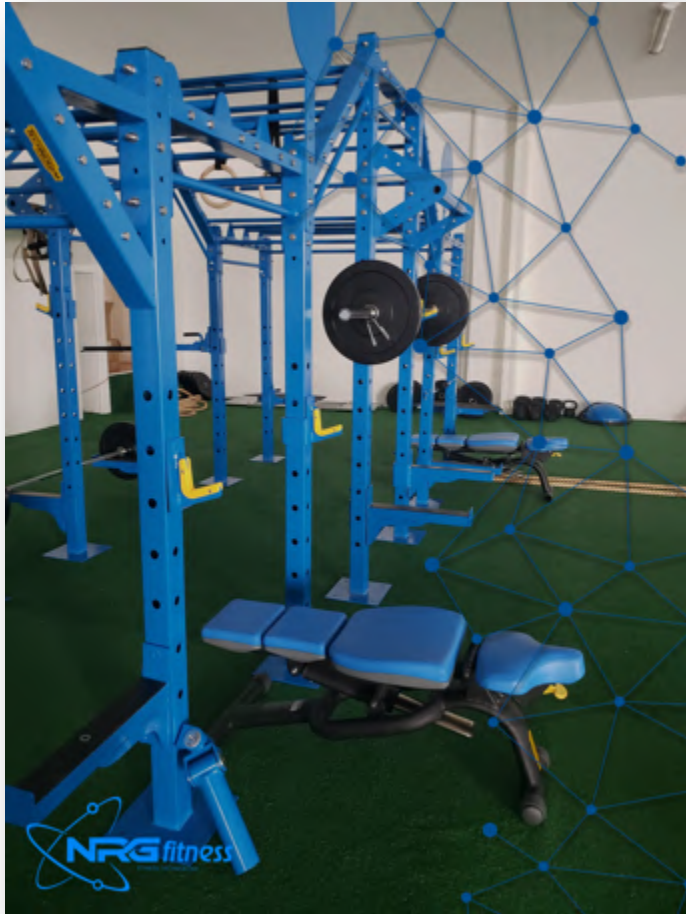

NUESTROS CLIENTES