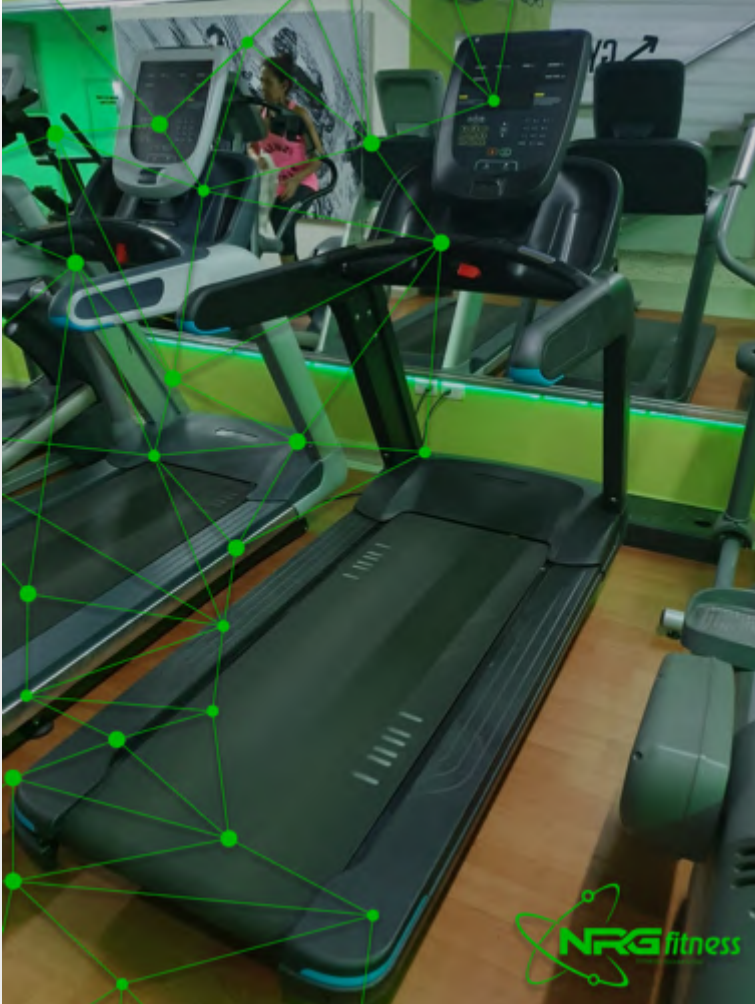

NUESTROS CLIENTES